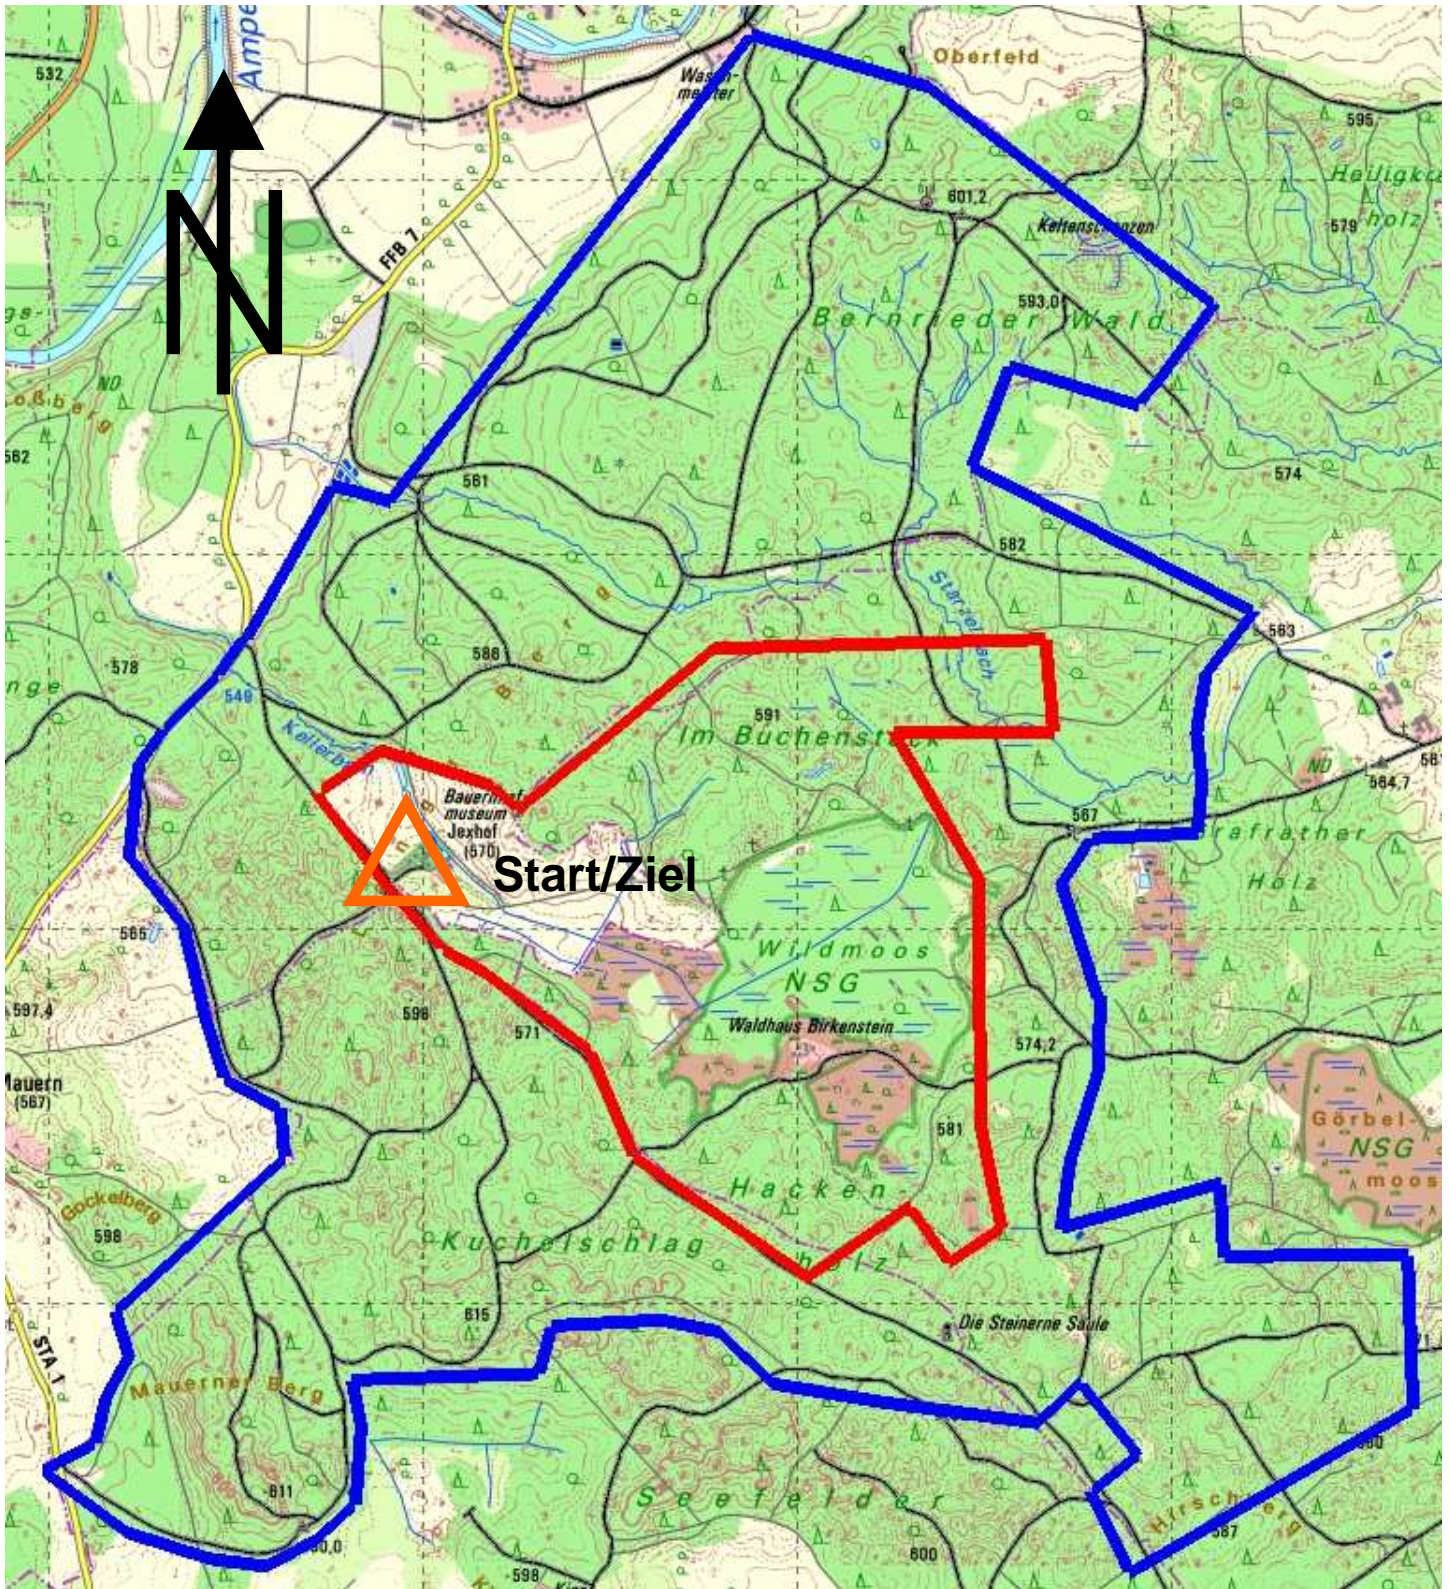

Herbst ARDF-Wettbewerb 2024 des Distriktes Oberbayern, 28.09.2024

© Landesvermessungsamt Bayern, Top 25

Telefon: 01522 1634020

Maßstab

ca. 1:20 000