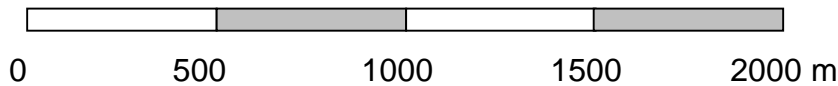

Frequenzen:

MOE – MO5:

2m
144,520 MHz

80m
3,5795 MHz

MO (Rückholer):

144,850 MHz

3,600 MHz